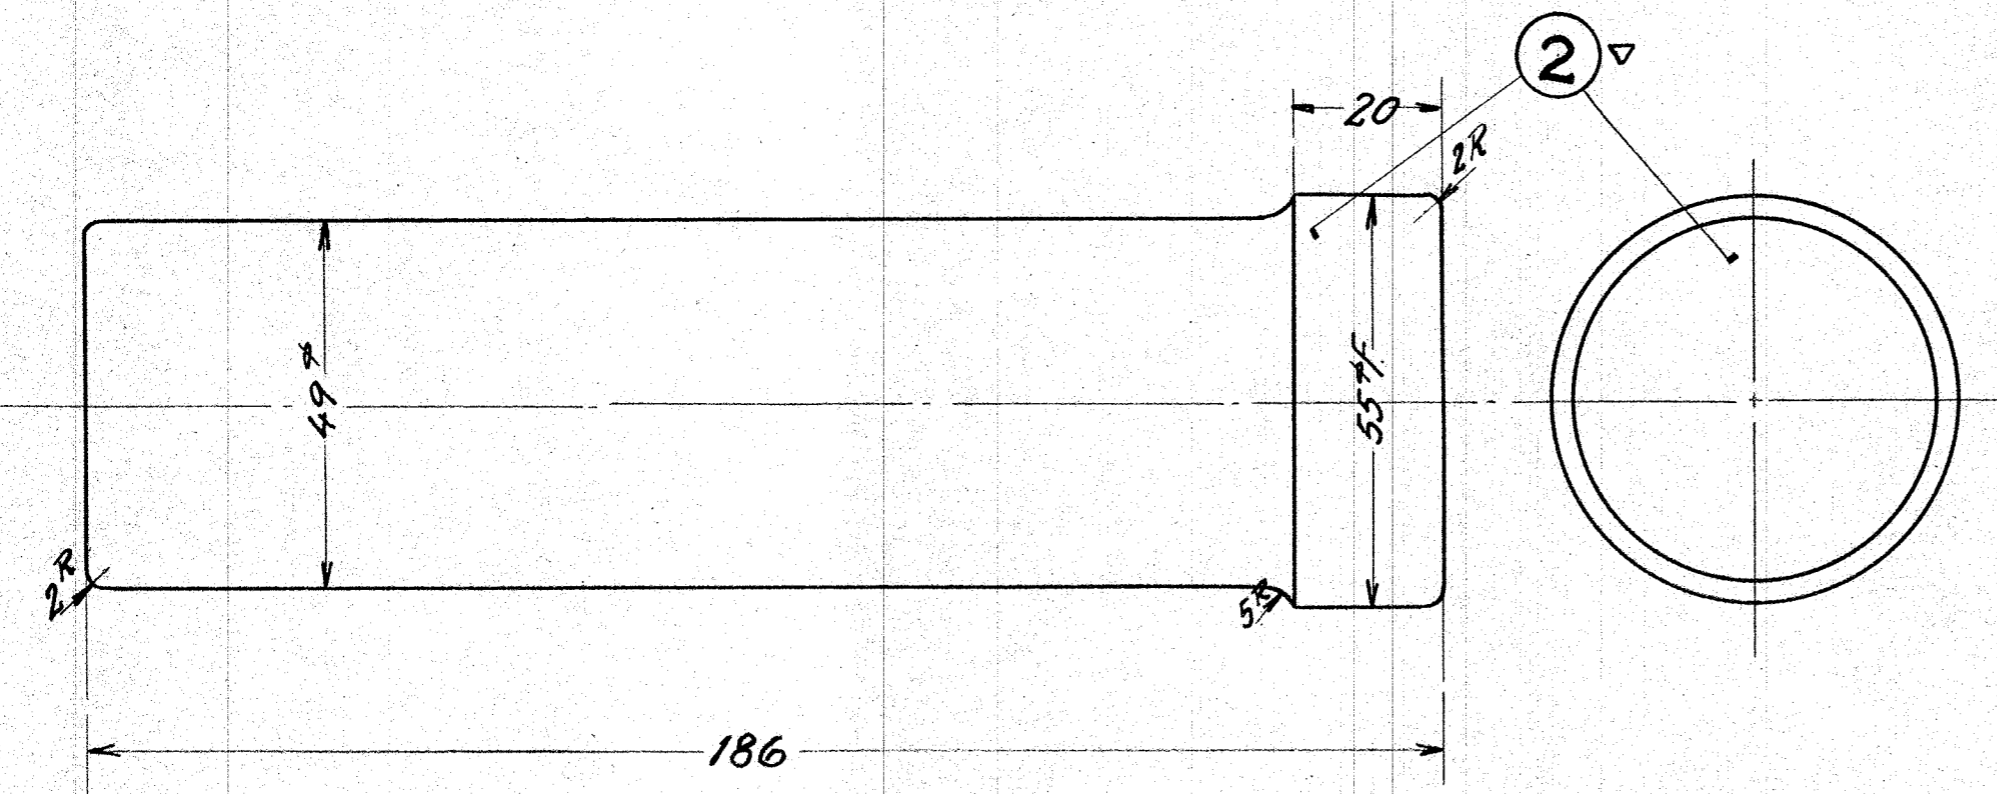

STYKLISTE	STYKLISTE NR 61095.		INDENS TIL SÆRL. NR.		
	GENSTAND	STYK NR.	MATE-PLATE	MODEL-NUMMER	VÆGT
4	Støtte	1	Fluss-jern	57 ⁴ 1850	
4	do.	2	"	" = 800	

STYKLISTE		STYKLISTE		STYKLISTE		STYKLISTE	
1/3 FRICH'S AARMUS						1:1	ML. R.T.
Ejederstøtter.							28-1-36
Diesel-el. 275/300 Hk. Motorloko.							1416-11.03