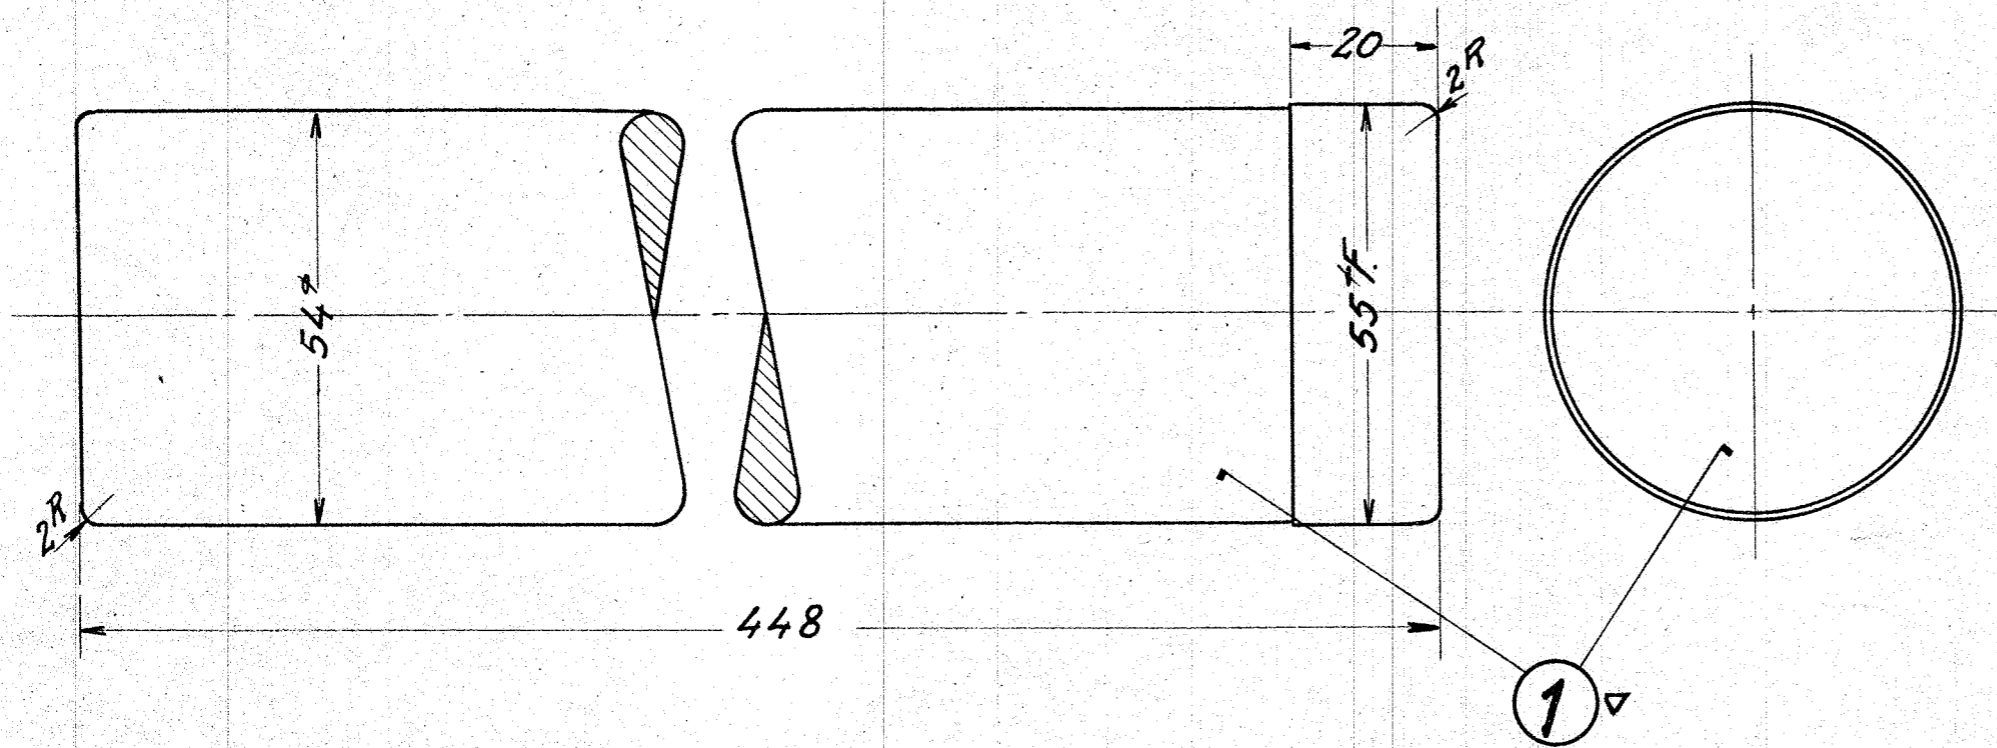

STYKLISTE	STYKLISTE NR 61095.		INDENS TIL SÆRL. NR.		
	GENSTAND	STYK NR.	MATE-PLATE	MODEL-NUMMER	VÆGT
4	Støtte	1	Fluss-jern	57 ⁴ 1850	
4	do.	2	"	" = 800	

STYKLISTE		STYKLISTE		STYKLISTE		STYKLISTE	
1/3 FRICH'S AARMUS						1:1	ML. R.T.
Ejederstøtter.							28-1-36
Diesel-el. 275/300 Hk. Motorloko.							1416-11.03